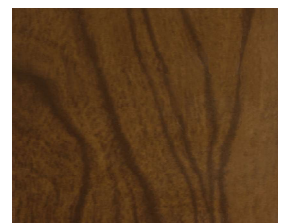

- ACETINADO | SATIN | SATIN

7009M

Aço Azul  
Blue Steel  
Bleu acier

Manganês  
Manganese  
Manganèse

Base 4 | Teka  
Teak | Teck

Pinho BS3  
Pine | Pin

Base 3 | Carvalho USA  
Oak | Chêne

Base 2 | Cerejeira  
Cherry | Cerisier