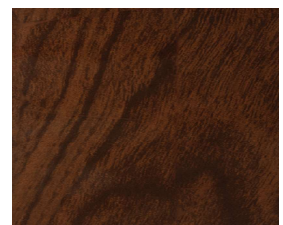

- ACETINADO | SATIN | SATIN

7009M

Aço Azul  
Blue Steel  
Bleu acier

Manganês  
Manganese  
Manganèse

Base 4 | Teka  
Teak | Teck

Pinho BS3  
Pine | Pin

Base 3 | Carvalho USA  
Oak | Chêne

Base 2 | Cerejeira  
Cherry | Cerisier