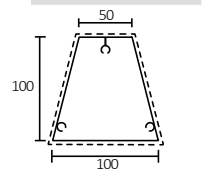

Ref: 31.0703.001