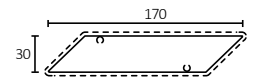

### PERFIL PERSIANA

Louver profile for facades | Profil persienne pour façades

Ref: 31.0703.004