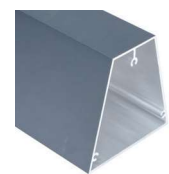

PERFIL TRAPÉZIO

Trapeze profile | Profil trapèze