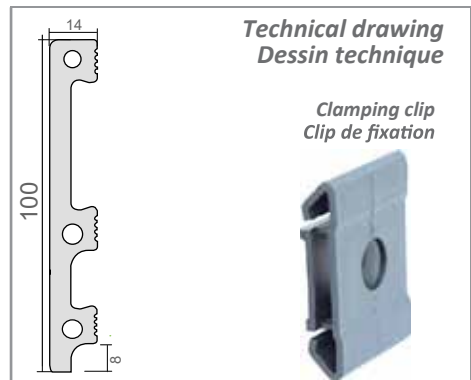

Recommended Products: Produits recommandés: