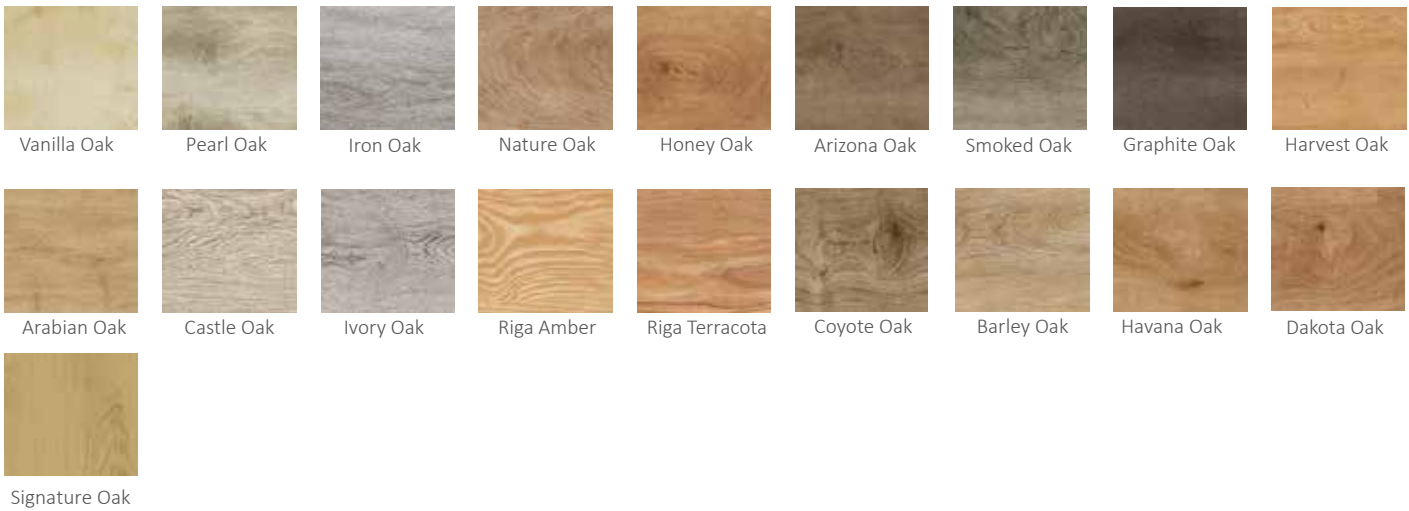

VINYL

VINYL SPC | SOLID CLICK

XL

ACOUSTIC | ESSENCE

DECOR

Decor Branco

LACQUERED | Laquée

White Lacquered
Laquée Blanc