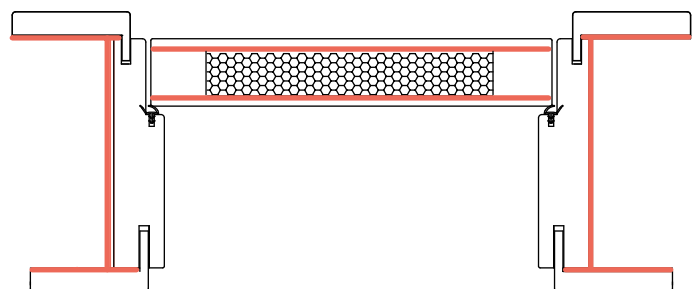

— Plomo laminado | Laminated lead | Plomb laminé