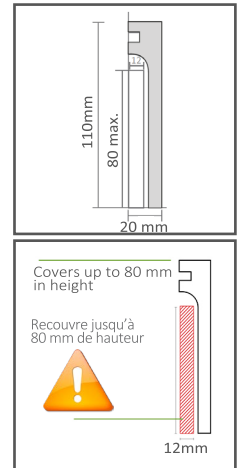

XPS Skirting Board Cover 110 x 20 mm

Plinthe de recouvrement XPS 110 x 20 mm

Technical drawing
Dessin technique

110 x 20 x 2400 (mm) | Ref: 42.0302.002

| DESCRIPTION |

 **Covers up to 80 mm in height and thickness 12 mm.**
Recouvre jusqu'à 80 mm de hauteur et 12 mm d'épaisseur.

| CHARACTERISTICS | CARACTÉRISTIQUES |

Length Longueur	2400 mm
Height Hauteur	110 mm
Thickness Épaisseur	20 mm
Composition	XPS / Polystyrene (96% recycled raw material)
Colors Couleurs	White Lacquered / RAL Color Lacquered Laqué blanc / Laqué mat couleur RAL
Bonding Collage	PUR Glue Colle PUR
Usage environment Environnement d'utilisation	Indoors Interne
Finishing Feature Fonctionnalité de finition	Water based acrylic paint Peinture acrylique à base d'eau
Application Surfaces Surfaces d'application	Mortar, Plasterboard, Wood, Ceramics, etc. Enduit, Plaques de plâtre, Bois, céramique, etc.
Guarantee Garantie	10 years 10 années
Average unit weight Poids unitaire moyen	1,590 Kg
Quantity of items per box Quantité d'articles par carton	11
Average weight per box Poids moyen par carton	17,490 Kg
Density Densité	500±20kg/m ³