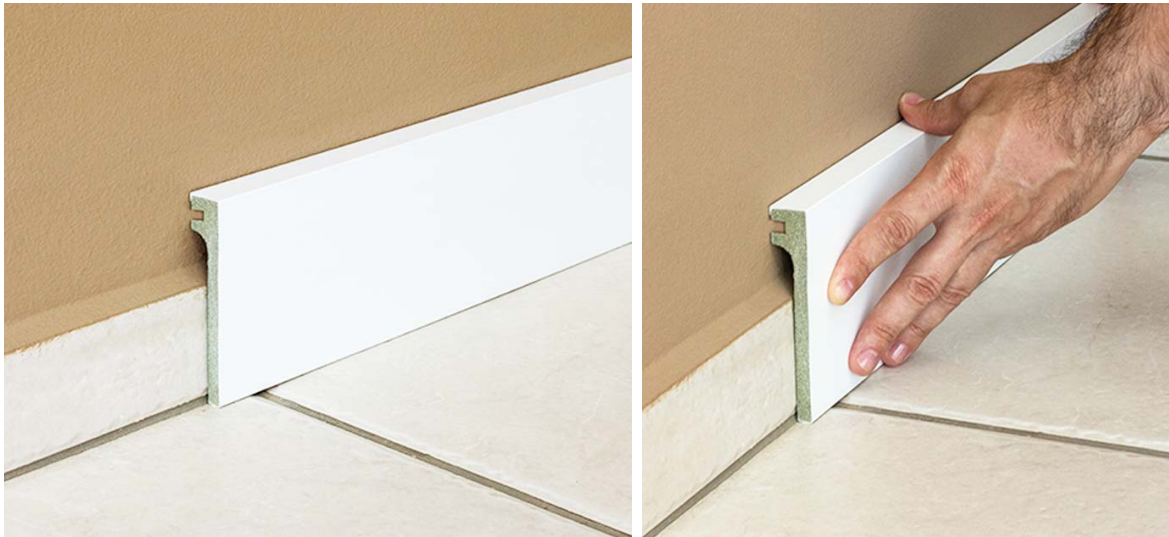

XPS Skirting Board Cover 110 x 20 mm

Plinthe de recouvrement XPS 110 x 20 mm

Technical drawing
Dessin technique

110 x 20 x 2400 (mm) | Ref: 42.0302.002

| DESCRIPTION |

 **Covers up to 80 mm in height and thickness 12 mm.**
Recouvre jusqu'à 80 mm de hauteur et 12 mm d'épaisseur.

EN - Skirting board manufactured in XPS / High density polystyrene. Ecological and sustainable.

Install with glue, sealant and double-sided mounting tape. Resistant to water, moisture, impact and ideal for renovations! Perfectly suited for damp areas such as kitchens and bathrooms (exclusive indoor use). Strategically designed to be installed over existing skirting boards, allowing quick and easy renovations, creating a modern decoration with its clean and multifaceted design.

FR - Plinthe en XPS / Polystyrène d'haute densité. Écologiques et durables.

Application avec colle, mastic et du ruban adhésif double face. Il résiste à l'eau, à l'humidité, aux chocs, idéale pour les rénovations ! Parfaitement adaptée aux environnements humides tels que les cuisines et les salles de bains (uniquement pour intérieur). Conçue pour être installée sur des plinthes existantes, elle permet une rénovation rapide et pratique des pièces et une décoration moderne grâce à son design épuré et polyvalent.