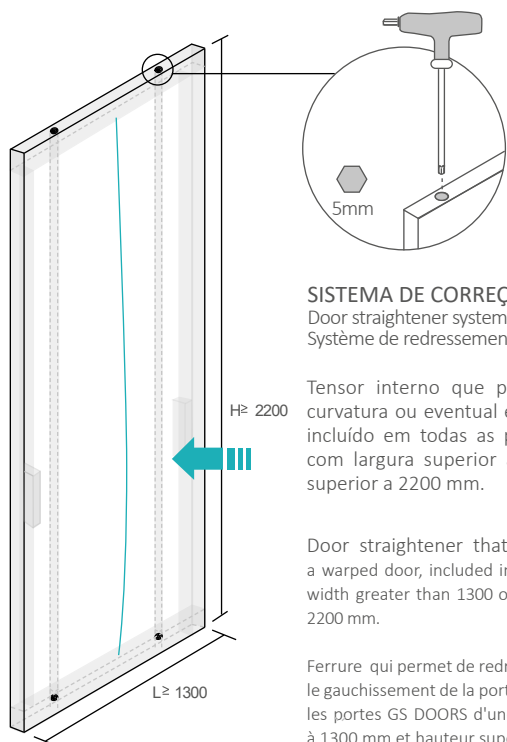

DIMENSÕES MÁXIMAS DE FABRICO

MAXIMALES DIMENSIONS FABRICATION | MAXIMUM MANUFACTURING DIMENSIONS

GAMA GAMA | GAMA	COR COLOR | COULEUR	LM ↔	HM ↕
VINYL	Branco Artic Artic White | Blanc Artic	1250	3000
	Branco Pérola White pearl | Blanc perle		
	Moldau Acácia Moldau Acacia	1400	
	Carvalho Antiqua Antiqua Oak Chêne Antiqua		
	Olmo Escuro Dark elm | Orme foncé		
	Carvalho Plomo Plomo oak | Chêne plomb		
	Carvalho Brown Brown oak | Chêne brun		
	Light Grey Light Grey	1250	
	Dark Grey Dark Grey		
	Chestnut Marron Chestnut Marron	1400	
	Chestnut Bleached Chestnut Bleached		
	Olive Olive	1200	
	Carvalho Savannah Savannah Oak Chêne Savannah	1250	
	Nogueira Cacao Cacao Walnut Noyer Cacao		
	Nogueira Caramelo Caramel Walnut Noyer Caramel		
	Concrete Concrete | Beton	1400	
Olmo Taupe Elm Taupe | Orme Taupe	1250		

GAMA GAMA | GAMA	COR COLOR | COULEUR	LM ↔	HM ↕
VINYL	Vanilla Oak Vanilla Oak	1200	3000
	Pearl Oak Pearl Oak		
	Iron Oak Iron Oak		
	Nature Oak Nature Oak		
	Harvest Oak Harvest Oak		
	Honey Oak Honey Oak		
	Arizona Oak Arizona Oak		
	Smoked Oak Smoked Oak		
	Graphite Oak Graphite Oak		
	Arábian Oak Arábian Oak		
	Castle Oak Castle Oak		
	Riga Amber Riga Amber		
	Riga Terracota Riga Terracota		
	Ivory Oak Ivory Oak		
	Dakota Oak Dakota Oak		
	Barley Oak Barley Oak		
	Havana Oak Havana Oak		
	Coyote Oak Coyote Oak		
	Bohemian Walnut Bohemian Walnut		
	Forest Oak Forest Oak		
Signature Oak Signature Oak			
Decor Branco White Decor | Decor Blanc	1250		

SISTEMA DE CORREÇÃO DE PORTA Door straightener system Système de redressement de porte

Tensor interno que permite corrigir a curvatura ou eventual empeno da porta, incluído em todas as portas GS DOORS com largura superior a 1300 ou altura superior a 2200 mm.

Door straightener that allows to correct a warped door, included in all GS DOORS with width greater than 1300 or height greater than 2200 mm.

Ferrure qui permet de redresser la courbure ou le gauchissement de la porte, inclus dans toutes les portes GS DOORS d'une largeur supérieure à 1300 mm et hauteur supérieure à 2200 mm.

GAMA GAMA | GAMA	COR COLOR | COULEUR	LM ↔	HM ↕
BASIC		2000	3000
BASIC +			
STYLE	—		
GLAM		1250	3000
GRAPHIC	—		
VINTAGE	—	1230	3000
HPL	—		

	COMPRIMENTO Length | Longueur	LARGURA Width | Largeur	ESPESSURA Thickness | Épaisseur
Porta Door | Porte	+/-2mm	+/-2 mm	+/-1 mm
Aro Frame | Husserie	-3;+5mm	-4; +2 mm	+/-1 mm
Guarnição Architrave Chambranle	-2;+10mm	+/-1 mm	+/- 2mm