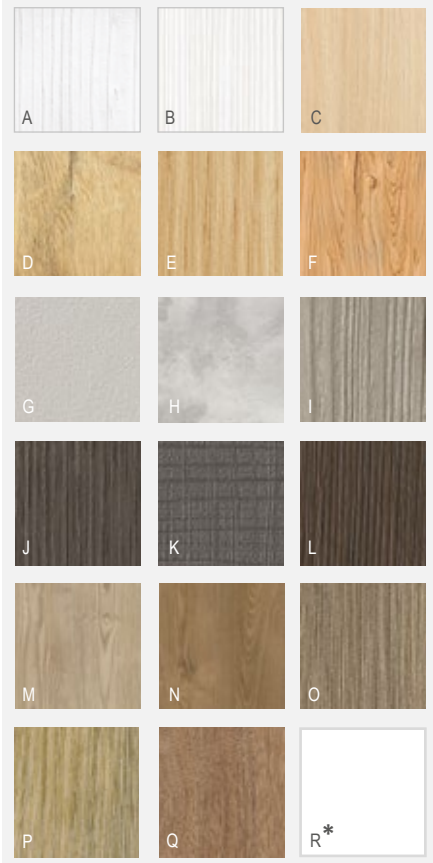

Pormenores de acabamento e textura
Finishing and texture details
Détails de la finition et de la texture

Padrões também disponíveis em:
Patterns also available in: | Motifs également disponibles en:

GSfloors
flooring solutions by gosmat

GSconcept
furniture and accessories by gosmat

Rodapés
Skirtings
Plinthes

Ripado
Slat Wall covering
Mural en lattes

Painéis Decorativos
Decorative panels
Panneaux décoratifs

Roupeiros
Wardrobes
Placards

* Apenas Disponível em rodapé
Available only for Skirtings.
Disponible uniquement pour les plinthes.