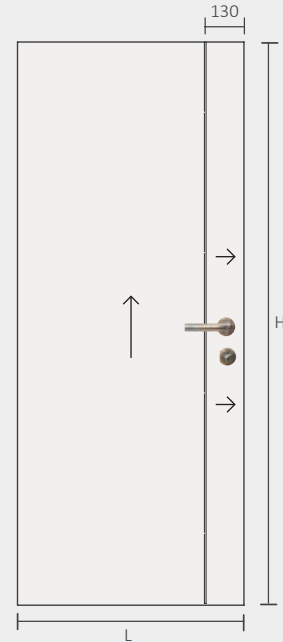

## DESENHO TÉCNICO

TECHNICAL DRAWING | DESSIN TECHNIQUE

PORTA | DOOR | PORTE

## DIMENSÕES | DIMENSIONS | DIMENSIONS

PORTA | DOOR | PORTE

LARGURA WIDTH   LARGEUR		ALTURA HEIGHT   HAUTEUR	
MIN.	MAX.	MIN.	MAX.
500	2000	1200	3000

Outras dimensões sob consulta.

Other dimensions on request | Autres dimensions sur demande.