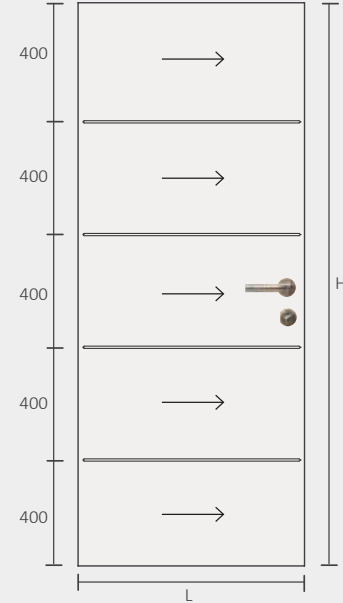

## DESENHO TÉCNICO

TECHNICAL DRAWING | DESSIN TECHNIQUE

Opções | Options

34 | 37 dB

EI 30 | 45 | 60

Contra radiações  
Anti radiation  
Anti rayons x

PORTA | DOOR | PORTE

## DESCRIÇÃO GERAL

GENERAL DESCRIPTION | DESCRIPTION GÉNÉRALE

Porta revestida a folha de madeira com friso de madeira  
Produto exclusivo para aplicação em ambiente interior.

Veneered wooden door with wooden inserted frieze.  
For indoor use only.

## DIMENSÕES | DIMENSIONS | DIMENSIONS

PORTA | DOOR | PORTE

LARGURA WIDTH   LARGEUR		ALTURA HEIGHT   HAUTEUR	
MIN.	MAX.	MIN.	MAX.
500	2000	1200	3000

Outras dimensões sob consulta.

Other dimensions on request | Autres dimensions sur demande.